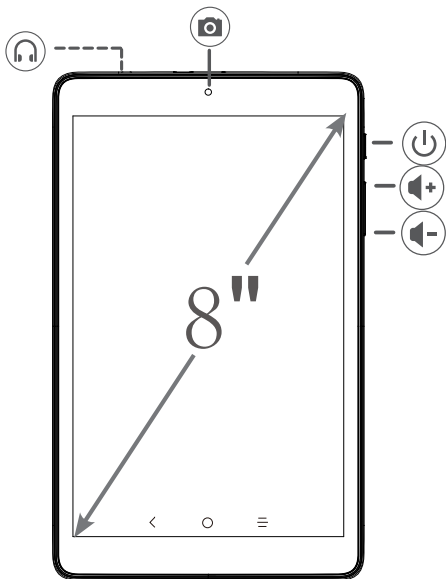

Power key

Aan/uit-toets | Av/på-tast | Be-/kikapcsoló gomb
| Ein/Aus/Beenden-Taste | Güç tuşu | Ieslēgšanas/
izslēgšanas taustiņš | Maitinimo klavišas | Phím nguõn
| Przycisk zasilania | Strömknapp | Tænd/sluk-tast |
Tasta de pornire/oprire | Taster za uključivanje | Tasti
Energija | Tasto Accensione | Tecla Encendido | Tecla
Ligar/Desligar | Tipka za uključivanje | Tipka za Vklon/
Izklop | Tlačidlo Zapnutie/Vypnutie | Tlačítko Zapnutí/
Vypnutí | Toitenupp | Tombol Daya | Touche Marche-
Arrêt | Virtanäppäin | Πλήκτρο ενεργοποίησης |
Бутон Захранване | Клавиша включения | Клавиша
ввімкнення | Копче за вклучување/исклучување |
הלעפה שרמ | مفتاح التشغيل | کلید روشن/خاموش | 电源键 | 開關機鍵