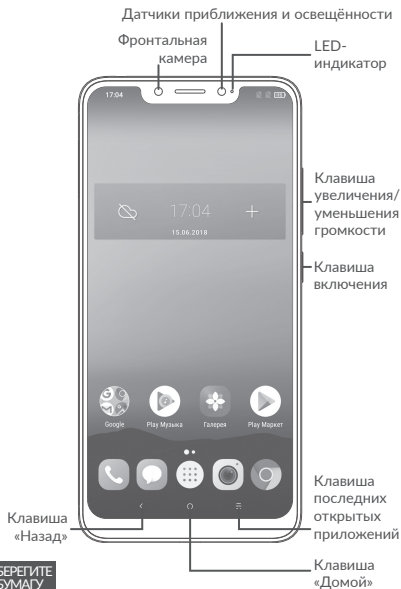

alcatel 5v

ПРИСТУПАЯ К РАБОТЕ

1