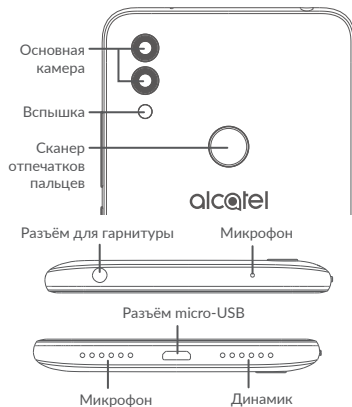

alcatel 5v

ПРИСТУПАЯ К РАБОТЕ

1

Перед началом работы

1. 1 Зарядка аккумуляторной батареи

2