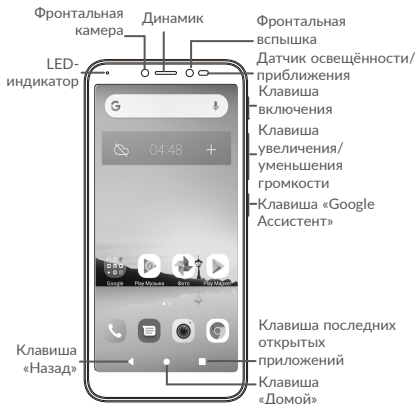

alcatel 1v

ПРИСТУПАЯ К РАБОТЕ

Микрофон Динамик

1