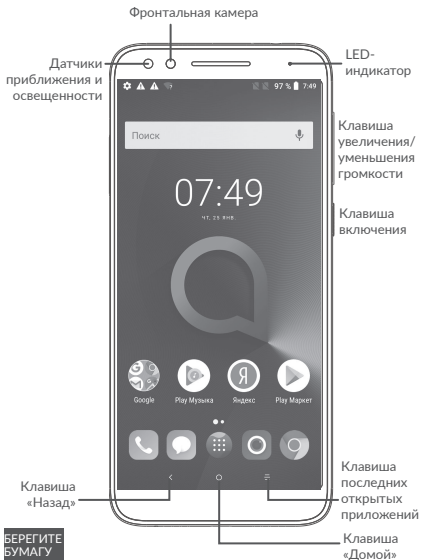

alcatel 3L

ПРИСТУПАЯ К РАБОТЕ

**БЕРЕГИТЕ
БУМАГУ
БЕРЕГИТЕ
ДЕРЕВЬЯ**

Подумайте об окружающей среде.

Не распечатывайте документы без необходимости.

Перед началом работы

- ① Зарядка аккумуляторной батареи

- ② Для установки и извлечения SIM-карты и карты памяти воспользуйтесь входящим в комплект инструментом для извлечения SIM-карты: вставьте его в небольшое отверстие на крышке слота и слегка надавите на него до щелчка.

- ③ Установите или извлеките nano-SIM-карту и карту памяти microSD.

Клавиша Now

- ① Нажмите на виртуальную клавишу Now, чтобы получить доступ ко всем её функциям.

Панель навигации

- ① Нажмите на иконку в виде булавки, чтобы автоматически скрывать панель навигации.
- ② Проведите по экрану снизу вверх, чтобы показать панель навигации.
- ③ Нажмите на иконку в виде булавки, чтобы закрепить панель навигации.