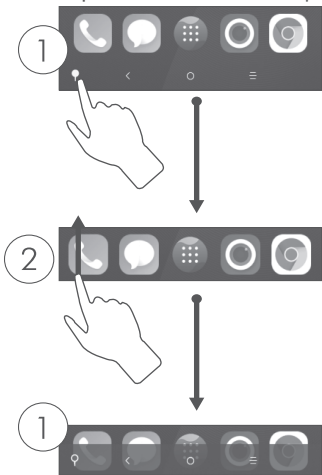

alcatel 3L

ПРИСТУПАЯ К РАБОТЕ

**БЕРЕГИТЕ
БУМАГУ
БЕРЕГИТЕ
ДЕРЕВЬЯ**

Подумайте об окружающей среде.

Не распечатывайте документы без необходимости.

Перед началом работы

- ① Зарядка аккумуляторной батареи

- ② Для установки и извлечения SIM-карты и карты памяти воспользуйтесь входящим в комплект инструментом для извлечения SIM-карты: вставьте его в небольшое отверстие на крышке слота и слегка надавите на него до щелчка.

- ③ Установите или извлеките nano-SIM-карту и карту памяти microSD.

Клавиша Now

- ① Нажмите на виртуальную клавишу Now, чтобы получить доступ ко всем её функциям.

Панель навигации

- ① Нажмите на иконку в виде булавки, чтобы автоматически скрывать панель навигации.
- ② Проведите по экрану снизу вверх, чтобы показать панель навигации.
- ③ Нажмите на иконку в виде булавки, чтобы закрепить панель навигации.