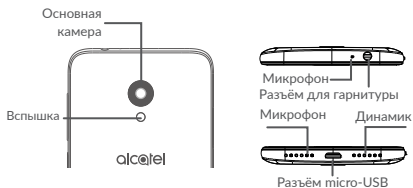

alcatel 3L

ПРИСТУПАЯ К РАБОТЕ

**БЕРЕГИТЕ
БУМАГУ
БЕРЕГИТЕ
ДЕРЕВЬЯ**

Подумайте об окружающей среде.

Не распечатывайте документы без необходимости.

Перед началом работы

- ① Зарядка аккумуляторной батареи

- ② Для установки и извлечения SIM-карты и карты памяти воспользуйтесь входящим в комплект инструментом для извлечения SIM-карты: вставьте его в небольшое отверстие на крышке слота и слегка надавите на него до щелчка.

- ③ Установите или извлеките nano-SIM-карту и карту памяти microSD.

Клавиша Now

- ① Нажмите на виртуальную клавишу Now, чтобы получить доступ ко всем её функциям.

Панель навигации

- ① Нажмите на иконку в виде булавки, чтобы автоматически скрывать панель навигации.
- ② Проведите по экрану снизу вверх, чтобы показать панель навигации.
- ③ Нажмите на иконку в виде булавки, чтобы закрепить панель навигации.