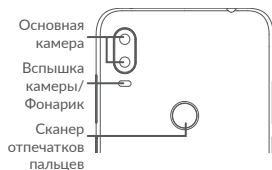

alcatel 1v

ПРИСТУПАЯ К РАБОТЕ

1

Перед началом работы

1. 1 Зарядка аккумуляторной батареи
2. 2 Для установки и извлечения SIM-карты и карты памяти воспользуйтесь входящим в комплект инструментом для извлечения SIM-карты: вставьте его в небольшое отверстие рядом с крышкой слота и слегка надавите на него до щелчка.
3. 3 Установите/извлеките nano-SIM-карту и карту памяти microSD или две nano-SIM-карты.