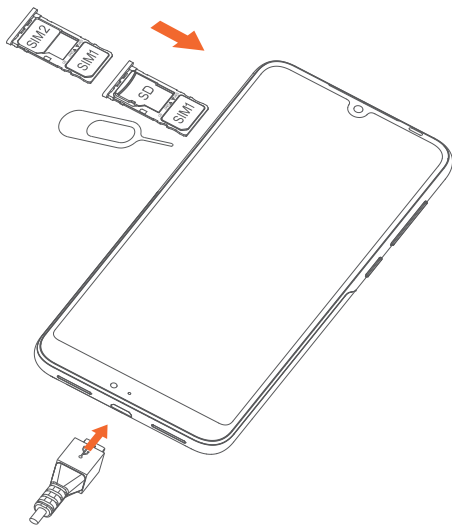

### Power key

Aan/uit-toets | Av/på-tast | Be-/kikapcsoló gomb  
 | Ein/Aus/Beenden-Taste | Güç tuşu | Ieslēgšanas/  
 izslēgšanas taustiņš | Maitinimo klavišas | Phím nguõn  
 | Przycisk zasilania | Strömknapp | Tænd/sluk-tast |  
 Tasta de pornire/oprire | Taster za ukljućivanje | Tasti  
 Energjia | Tasto Accensione | Tecla Encendido | Tecla  
 Ligar/Desligar | Tipka za ukljućivanje | Tipka za Vkllop/  
 Izkllop | Tlačidlo Zapnutie/Vypnutie | Tlačítko Zapnutí/  
 Vypnutí | Toitenupp | Tombol Daya | Touche Marche-  
 Arrêt | Virtanäppäin | Πλήκτρο ενεργοποίησης |  
 Бутон Захранване | Клавиша включения | Клавіша  
 ввімкнення | Копче за вклучување/исклучување |  
 הלעפע שקמ | مفتاح التشغيل | کلید روشن/خاموش | 1111 1111/1111 |  
 电源键 | 開關機鍵