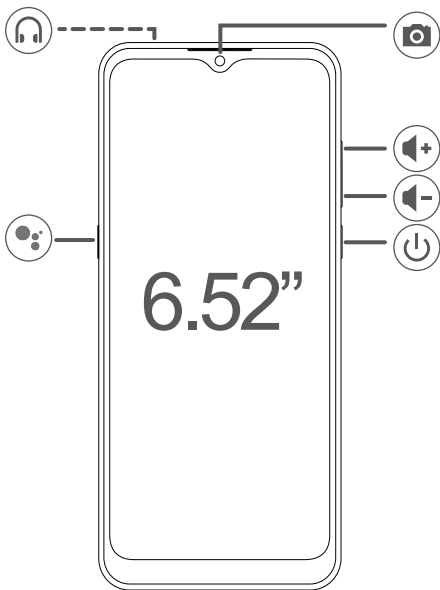

Power key

Aan/uit-toets | Av/på-tast | Be-/kikapcsoló gomb
| Ein/Aus/Beenden-Taste | Güç tuşu | Ieslēgšanas/
izslēgšanas taustiņš | Maitinimo klavišas | Phím
nguõn | Przycisk zasilania | Strömknapp | Tænd/sluk-
tast | Tasta de pornire/oprire | Taster za uključivanje
| Tasti i ndezjes | Tasto Accensione | Tecla Encendido
| Botão Ligar | Tipka za uključivanje | Tipka za Vkllop/
Izklop | Tlačidlo Zapnutie/Vypnutie | Tlačítko Zapnutí/
Vypnutí | Toitenupp | Tombol Daya | Touche Marche-
Arrêt | Virtanäppäin | Πλήκτρο ενεργοποίησης |
Бутон Захранване | Клавиша включения | Клавиша
ввімкнення | Копче за вклучување/исклучување |
کلید روشن/خاموش | مفتاح التشغيل | 电源键 | 開關機鍵