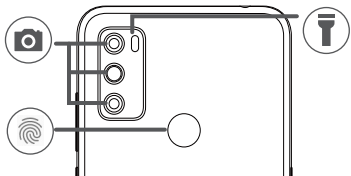

SAVE
PAPER
SAVE
TREES

PLEASE CONSIDER THE
ENVIRONMENT BEFORE PRINTING

www.alcatelmobile.com

Power key

Aan/uit-toets | Av/på-tast | Be-/kikapcsoló gomb
 | Ein/Aus/Beenden-Taste | Güç tuşu | Ieslēgšanas/
 izslēgšanas taustiņš | Maitinimo klavišas | Phím
 nguõn | Przycisk zasilania | Strömknapp | Tænd/sluk-
 tast | Tasta de pornire/oprire | Taster za uključivanje
 | Tasti i ndezjes | Tasto Accensione | Tecla Encendido
 | Botão Ligar | Tipka za uključivanje | Tipka za Vkllop/
 Izklop | Tlačidlo Zapnutie/Vypnutie | Tlačítko Zapnutí/
 Vypnutí | Toitenupp | Tombol Daya | Touche Marche-
 Arrêt | Virtanäppäin | Πλήκτρο ενεργοποίησης |
 Бутон Захранване | Клавиша включения | Клавиша
 ввімкнення | Копче за вклучување/исклучување |
 کلید روشن/خاموش | مفتاح التشغيل | 电源键 | 開關機鍵