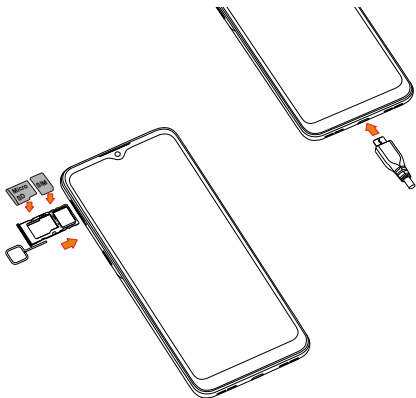

SAVE
PAPER
SAVE
TREES

PLEASE CONSIDER THE
ENVIRONMENT BEFORE PRINTING

www.alcatelmobile.com

Power key

Aan/uit-toets | Av/på-tast | Be-/kikapcsoló gomb
 | Ein/Aus/Beenden-Taste | Güç tuşu | Ieslēgšanas/
 izslēgšanas taustiņš | Maitinimo klavišas | Phím
 nguõn | Przycisk zasilania | Strömknapp | Tænd/sluk-
 tast | Tasta de pornire/oprire | Taster za uključivanje
 | Tasti i ndezjes | Tasto Accensione | Tecla Encendido
 | Botão Ligar | Tipka za uključivanje | Tipka za Vkllop/
 Izklop | Tlačidlo Zapnutie/Vypnutie | Tlačítko Zapnutí/
 Vypnutí | Toitenupp | Tombol Daya | Touche Marche-
 Arrêt | Virtanäppäin | Πλήκτρο ενεργοποίησης |
 Бутон Захранване | Клавиша включения | Клавиша
 ввімкнення | Копче за вклучување/исклучување |
 کلید روشن/خاموش | مفتاح التشغيل | 电源键 | 開關機鍵