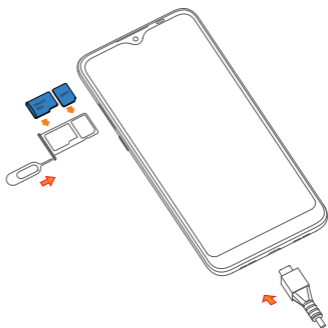

SAVE
PAPER
SAVE
TREES

PLEASE CONSIDER THE
ENVIRONMENT BEFORE PRINTING

www.alcatelmobile.com

Power key

Aan/uit-toets | Av/på-tast | Be-/kikapcsoló gomb
 | Ein/Aus/Beenden-Taste | Güç tuşu | Ieslēgšanas/
 izslēgšanas taustiņš | Maitinimo klavišas | Phím nguõn
 | Przycisk zasilania | Strömknapp | Tænd/sluk-tast |
 Tasta de pornire/oprire | Taster za uključivanje | Tasti
 i ndezjes | Tasto Accensione | Tecla Encendido | Tecla
 Ligar/Desligar | Tipka za uključivanje | Tipka za Vkllop/
 Izklop | Tlačidlo Zapnutie/Vypnutie | Tlačítko Zapnutí/
 Vypnutí | Toitenupp | Tombol Daya | Touche Marche-
 Arrêt | Virtanäppäin | Πλήκτρο ενεργοποίησης |
 Бутон Захранване | Клавиша включения | Клавіша
 ввімкнення | Копче за вклучување/исклучување |
 הלעפה שקמ | کلید روشن/خاموش | مفتاح التشغيل |
 电源键 | 開關機鍵