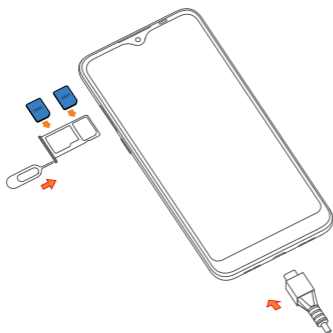

SAVE
PAPER
SAVE
TREES

PLEASE CONSIDER THE
ENVIRONMENT BEFORE PRINTING

www.alcatelmobile.com

Power key

Aan/uit-toets | Av/på-tast | Be-/kikapcsoló gomb
 | Ein/Aus/Beenden-Taste | Güç tuşu | Ieslēgšanas/
 izslēgšanas taustiņš | Maitinimo klavišas | Phím nguõn
 | Przycisk zasilania | Strömknapp | Tænd/sluk-tast |
 Tasta de pornire/oprire | Taster za uključivanje | Tasti
 i ndezjes | Tasto Accensione | Tecla Encendido | Tecla
 Ligar/Desligar | Tipka za uključivanje | Tipka za Vkllop/
 Izklop | Tlačidlo Zapnutie/Vypnutie | Tlačítko Zapnutí/
 Vypnutí | Toitenupp | Tombol Daya | Touche Marche-
 Arrêt | Virtanäppäin | Πλήκτρο ενεργοποίησης |
 Бутон Захранване | Клавиша включения | Клавіша
 ввімкнення | Копче за вклучување/исклучување |
 הלעפה שקמ | کلید روشن/خاموش | مفتاح التشغيل |
 电源键 | 開關機鍵